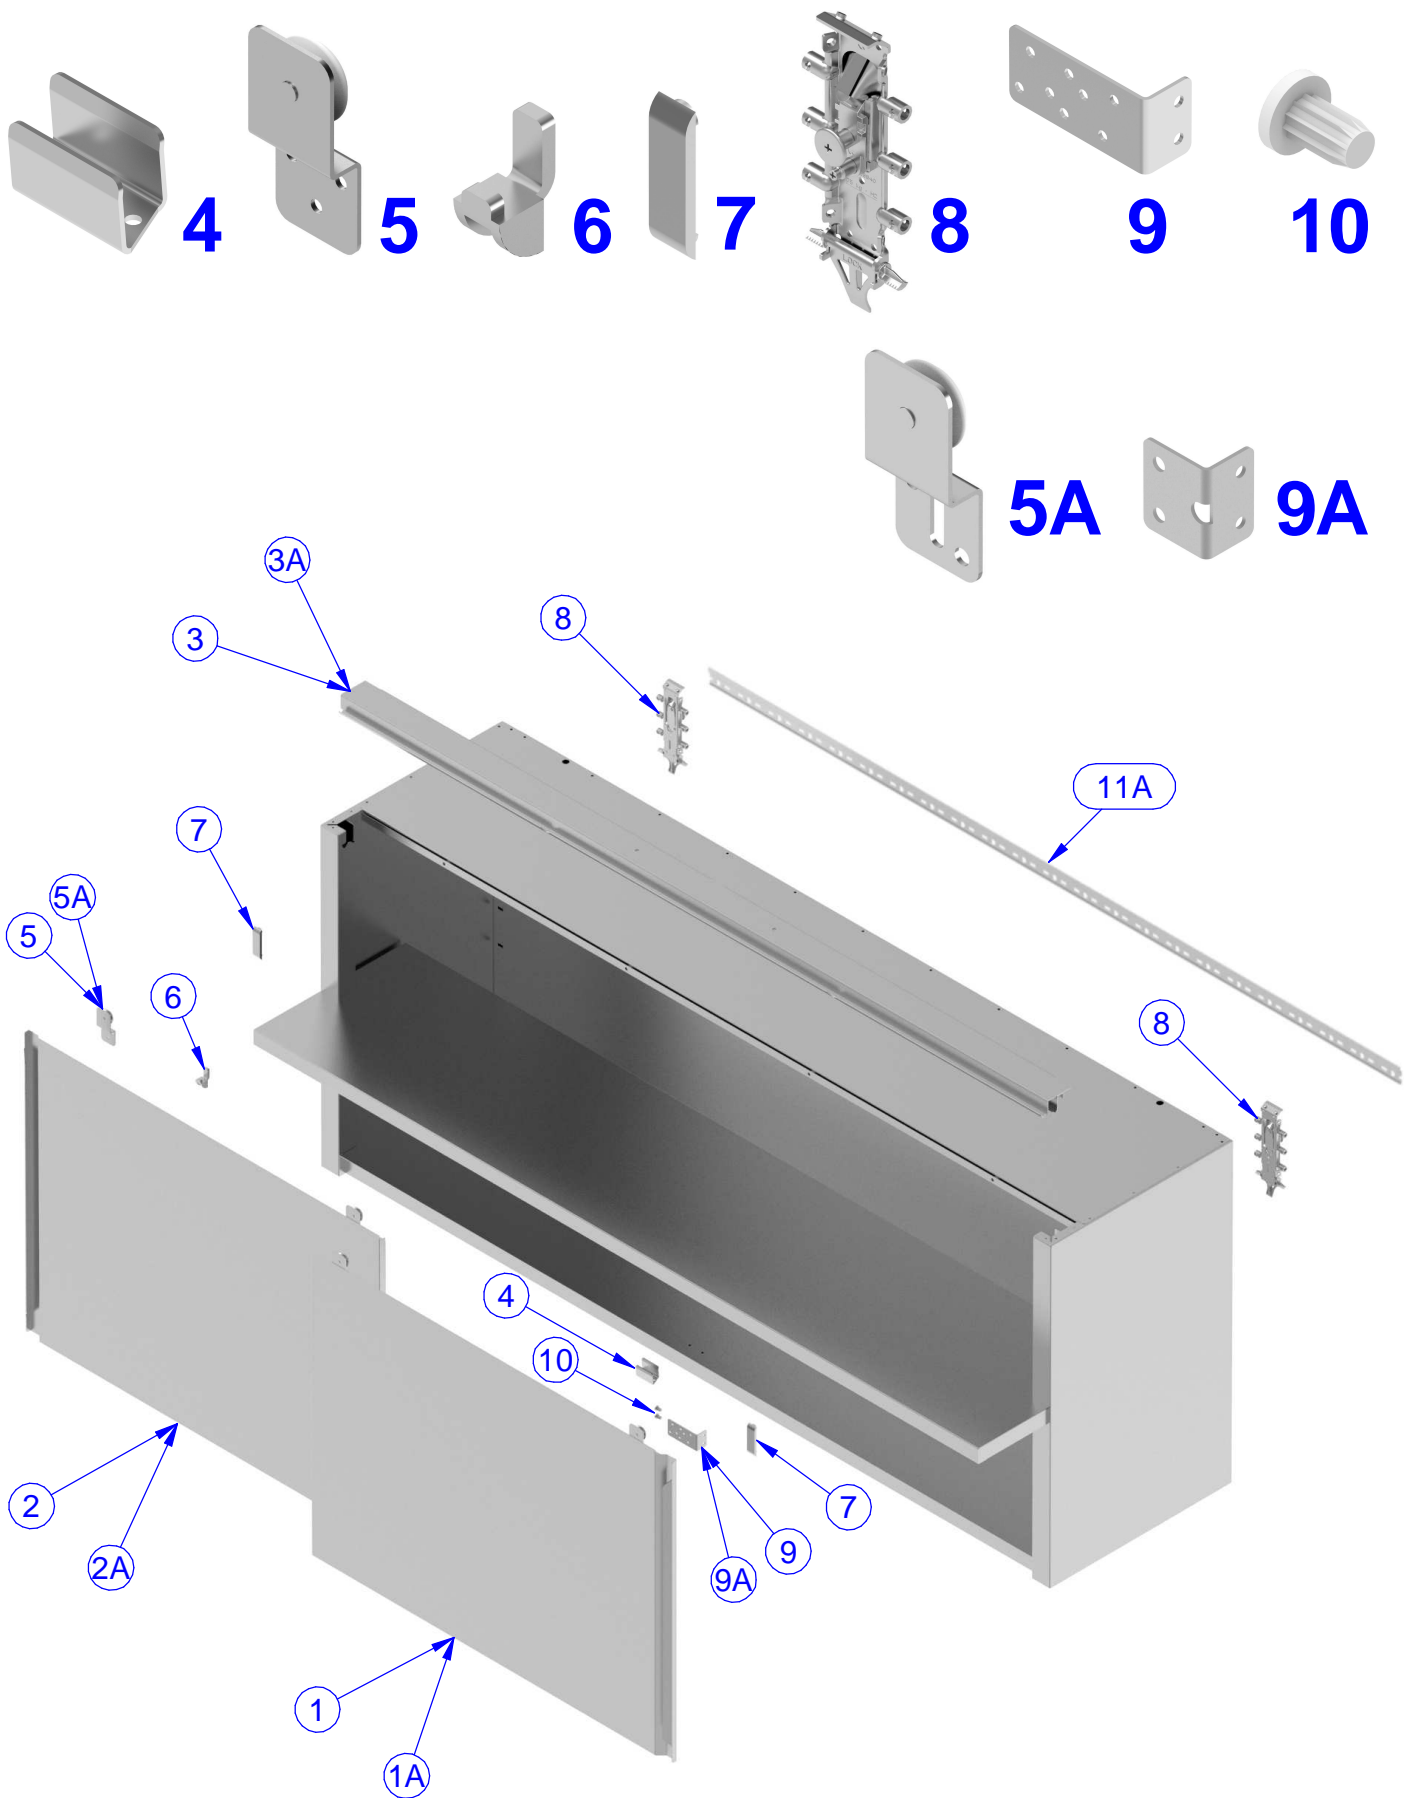

**PENSILE CON 2 PORTE SCORREVOLI  
WALL CUPBOARDS WITH 2 SLIDING DOORS**

PNC	MODEL	L = mm	H = mm	REF	PNC	MODEL	L = mm	H = mm	REF
132830	PS1000LCN	1000	650	a	132921	SPS10LCN	1000	650	f
132831	PS1200LCN	1200	650	b	132922	SPS12LCN	1200	650	g
132832	PS1400LCN	1400	650	c	132923	SPS14LCN	1400	650	h
132833	PS1600LCN	1600	650	d	132924	SPS16LCN	1600	650	i
132834	PS1800LCN	1800	650	e	132925	SPS18LCN	1800	650	j
133209		1000	650	k					
133210		1200	650	l					
133211		1400	650	m					
133212		1600	650	n					
133213		1800	650	o					

Pag.	Descrizione	Description
1	Indice	Index
2	Disegni	Drawings
3-4	Lista ricambi	Spare parts list

**Brand / Marchio:** STD - EB

**PENSILE CON 2 PORTE SCORREVOLI**  
**WALL CUPBOARDS WITH 2 SLIDING DOORS**